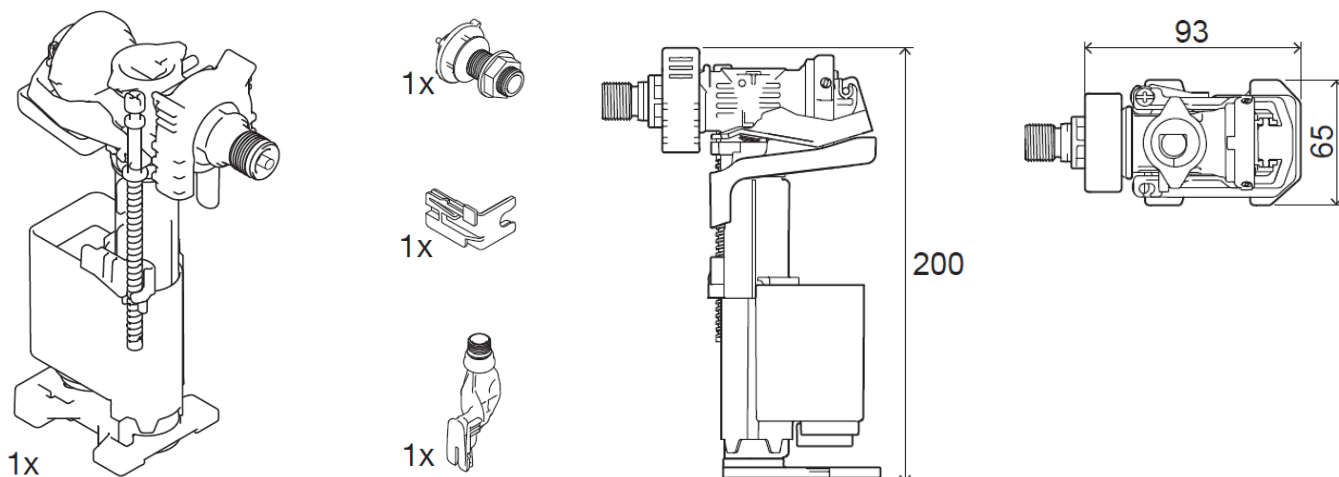

Scheda Tecnica

UNIC

(misure a millimetri)

Identificazione di Prodotto

154096

- UNIC 3/8" Galleggiante Universale

Definizione e Applicazione

- Compatibile con cassette ad incasso OLI: OLI74 PLUS, EVO, EXPERT PLUS, DIAMANTE, GIADA
- Compatibile con cassette ad incasso concorrenza:
- GEBERIT®: UP 170, UNICA UP720, SIGMA8;
- VALSIR®: MEDUSA, RIOS, TROPEA-TROPEA2 (2004-2012);
- TECE®: BOX BASIC;
- GROHE®: CASSETTA DI SCIACQUO ITALIANA 80MM, GD2;
- VIEGA®: MONO SLIM;
- TODINI®: HIDROBOX
- ® **Non sono marchi registrati OLI**
- Compatibile a cassette esterne in plastica
- Compatibile a cassette in ceramica

Caratteristiche Tecniche

- Connessione laterale e superiore
- Universale, ingombri ridotti
- Sistema di apertura ritardato che permette di risparmiare 0,5 L di acqua ad ogni scarico
- Filtro antimpurità
- Facile manutenzione
- Funzione anti-backflow
- Sistema di chiusura contropressione
- Silenzioso (classe NF I)
- Pressione dinamica: 0,2-16 bar
- Pressione statica: 20 bar
- Galleggiante certificato NF/WRAS/KIWA/WSD

Incluso

- Cannotto laterale 3/8" ottone con dado e guarnizione
- Cannotto verticale 3/8" plastica
- Adattatore multimarca

Garanzia

- Cinque (5) anni di garanzia secondo i termini generali di vendita, a partire dalla data di acquisto del prodotto
- Se il prodotto non viene installato correttamente la garanzia non è valida